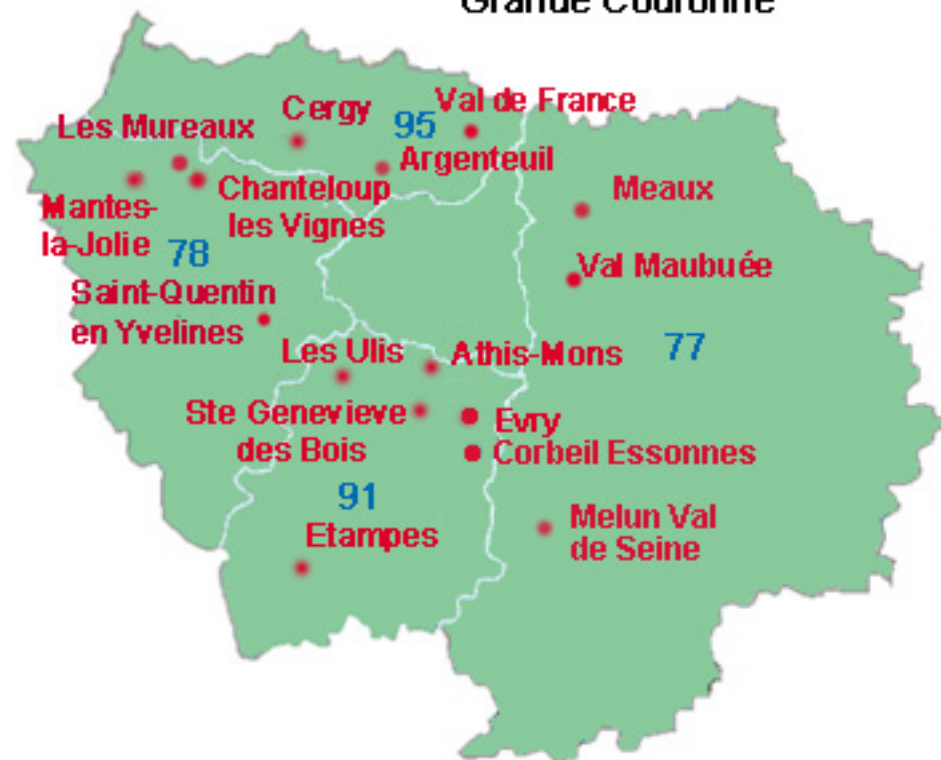

Les Plans Locaux pour l'Insertion et l'Emploi (PLIE)
sur le territoire national
Ile de France
Année 2007

Petite Couronne

Grande Couronne

- Plie Intercommunal (Ville Centre)
- Plie Communal